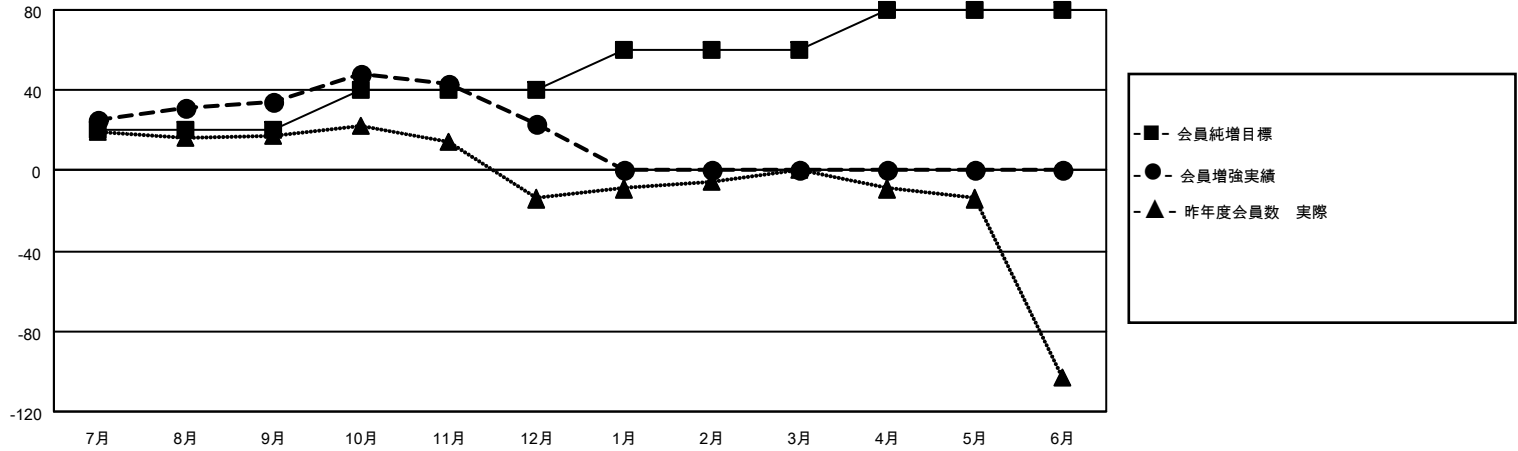

MONTHLY MEMBERSHIP PROGRESS REPORT

地域 JAPAN

District 335 D

Results as of: 12/31/2020

クラブ			
結果：2020-2021			
四半期	新クラブ目標	新クラブ	解散クラブ
7月/8月/9月	1	0	0
10月/11月/12月	0	0	0
1月/2月/3月	1	0	0
4月/5月/6月	0	0	0

名			
結果：2020-2021			
四半期	会員純増目標	会員増強実績	退会者(転籍を含む)実際
7月/8月/9月	20	58	24
10月/11月/12月	20	25	35
1月/2月/3月	20	0	0
4月/5月/6月	20	0	0

新クラブ目標及び実績累計

会員目標及び実績累計

解散クラブ: 0	26 CLUBS OF 58 一名以上の新会員を登録	男女別
		男性 1,448 (78.82%)
		女性 389 (21.18%)
退会者	会員累計データを見るには、ここをクリック	世帯主/家族会員合計 477
物故会員 7		国際会費半額の家族会員 253
クラブ解散 0		
その他 52		
合計 59		