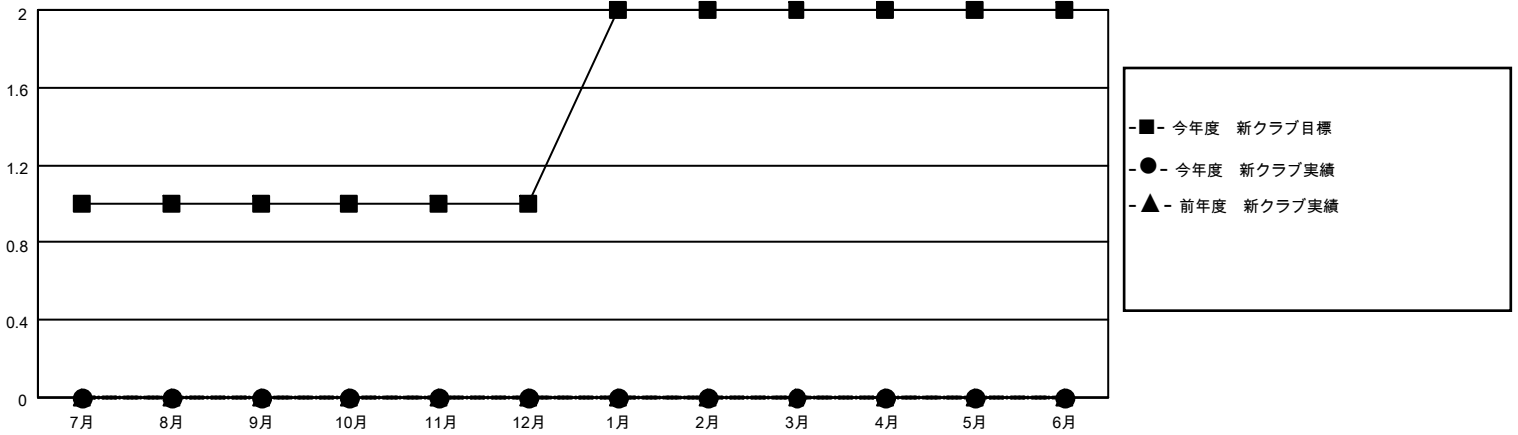

MONTHLY MEMBERSHIP PROGRESS REPORT

地域 JAPAN

District 335 D

Results as of: 12/31/2020

クラブ			
結果：2020-2021			
四半期	新クラブ目標	新クラブ	解散クラブ
7月/8月/9月	1	0	0
10月/11月/12月	0	0	0
1月/2月/3月	1	0	0
4月/5月/6月	0	0	0

名			
結果：2020-2021			
四半期	会員純増目標	会員増強実績	退会者(転籍を含む)実際
7月/8月/9月	20	58	24
10月/11月/12月	20	25	35
1月/2月/3月	20	0	0
4月/5月/6月	20	0	0

新クラブ目標及び実績累計